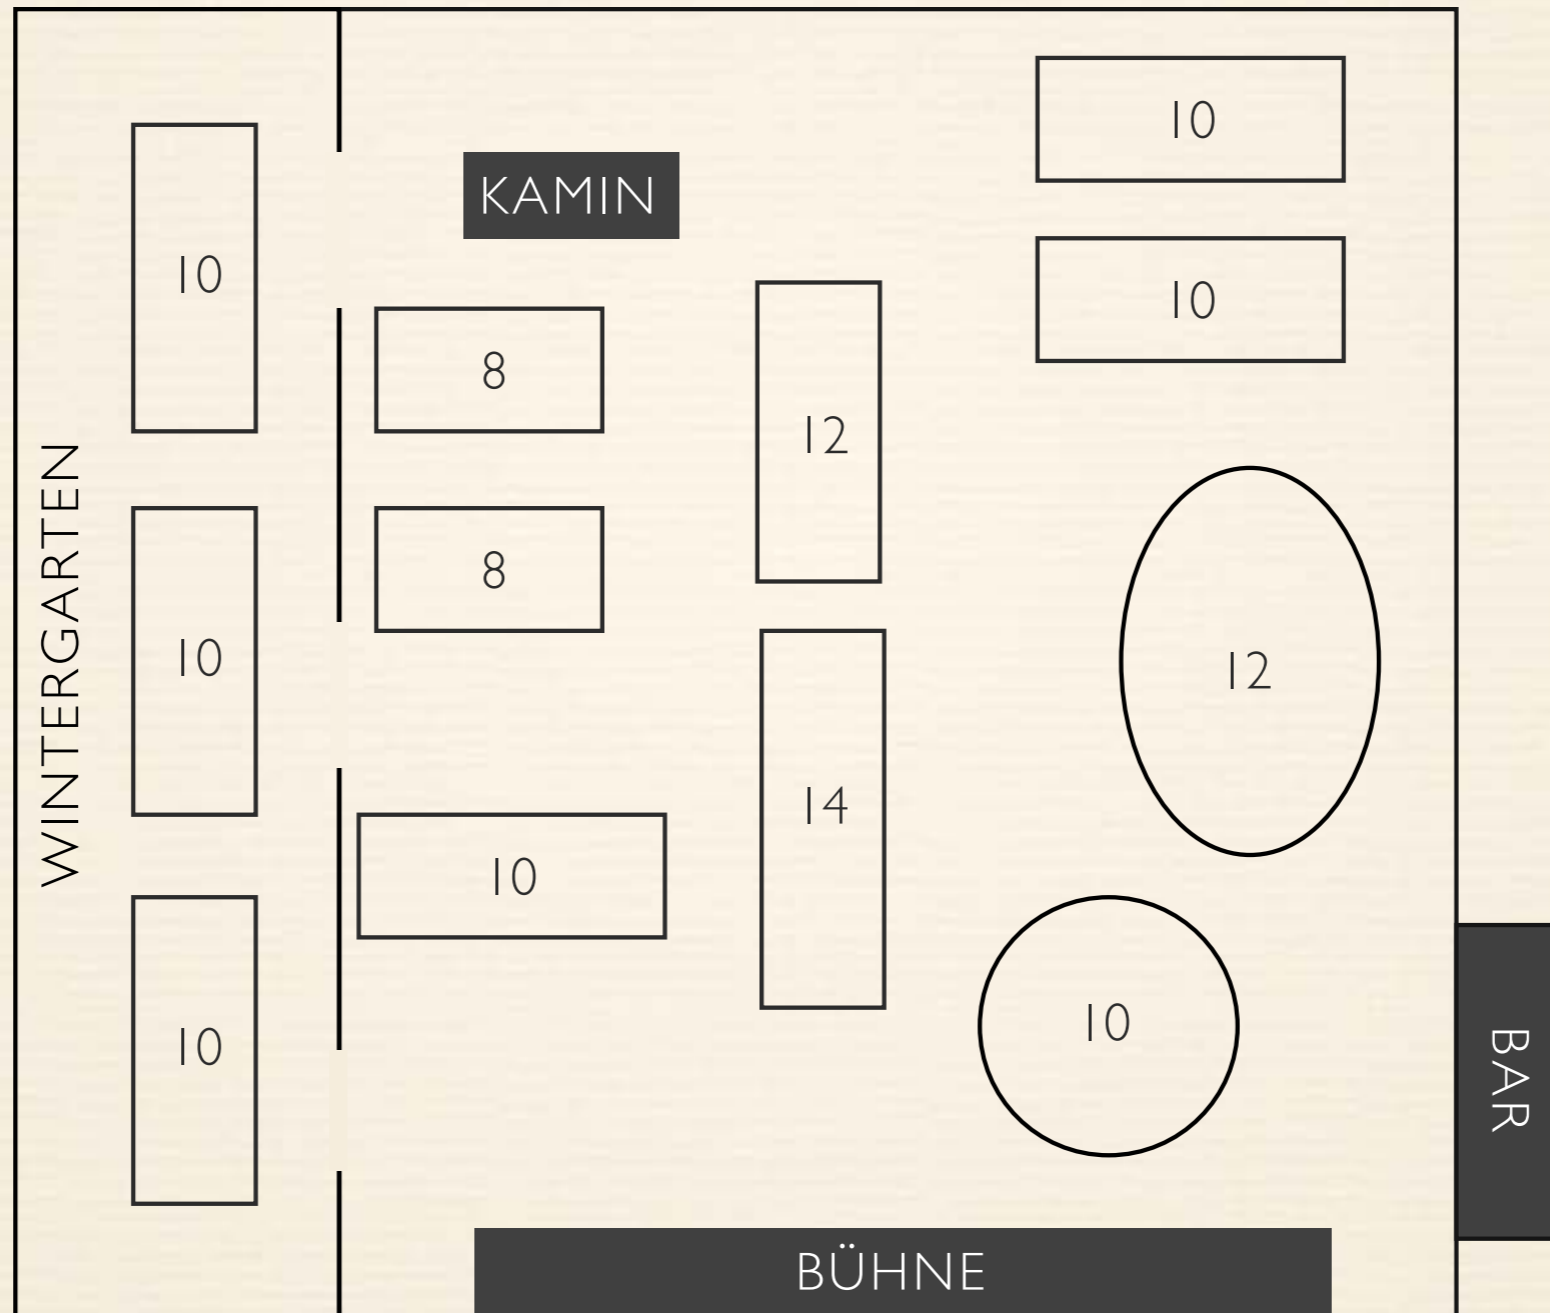

LANDHAUS  SPATZENHOF

SITZORDNUNGEN

SCHEUNE

CLARA VON KRÜGER

SCHEUNE

SCHEUNE

90 SITZPLÄTZE

SCHEUNE

90 SITZPLÄTZE RUND

SCHEUNE

104 SITZPLÄTZE

SCHEUNE

84 SITZPLÄTZE

SCHEUNE

124 SITZPLÄTZE

94 SITZPLÄTZE SCHEUNE
30 SITZPLÄTZE WINTERGARTEN

SCHEUNE

MAX. 122 SITZPLÄTZE
MAX. 90 SITZPLÄTZE SCHEUNE
32 SITZPLÄTZE WINTERGARTEN

SCHEUNE

MAX. 72 SITZPLÄTZE

SCHEUNE

105 SITZPLÄTZE PARLAMENTARISCH

DARSTELLUNG NICHT
MAßSTABSGETREU

CLARA VON KRÜGER

CLARA VON KRÜGER

51 SITZPLÄTZE

TERRASSE

DARSTELLUNG NICHT
MAßSTABSGETREU

CLARA VON KRÜGER

54 SITZPLÄTZE RUND

DARSTELLUNG NICHT
MAßSTABSGETREU

CLARA VON KRÜGER