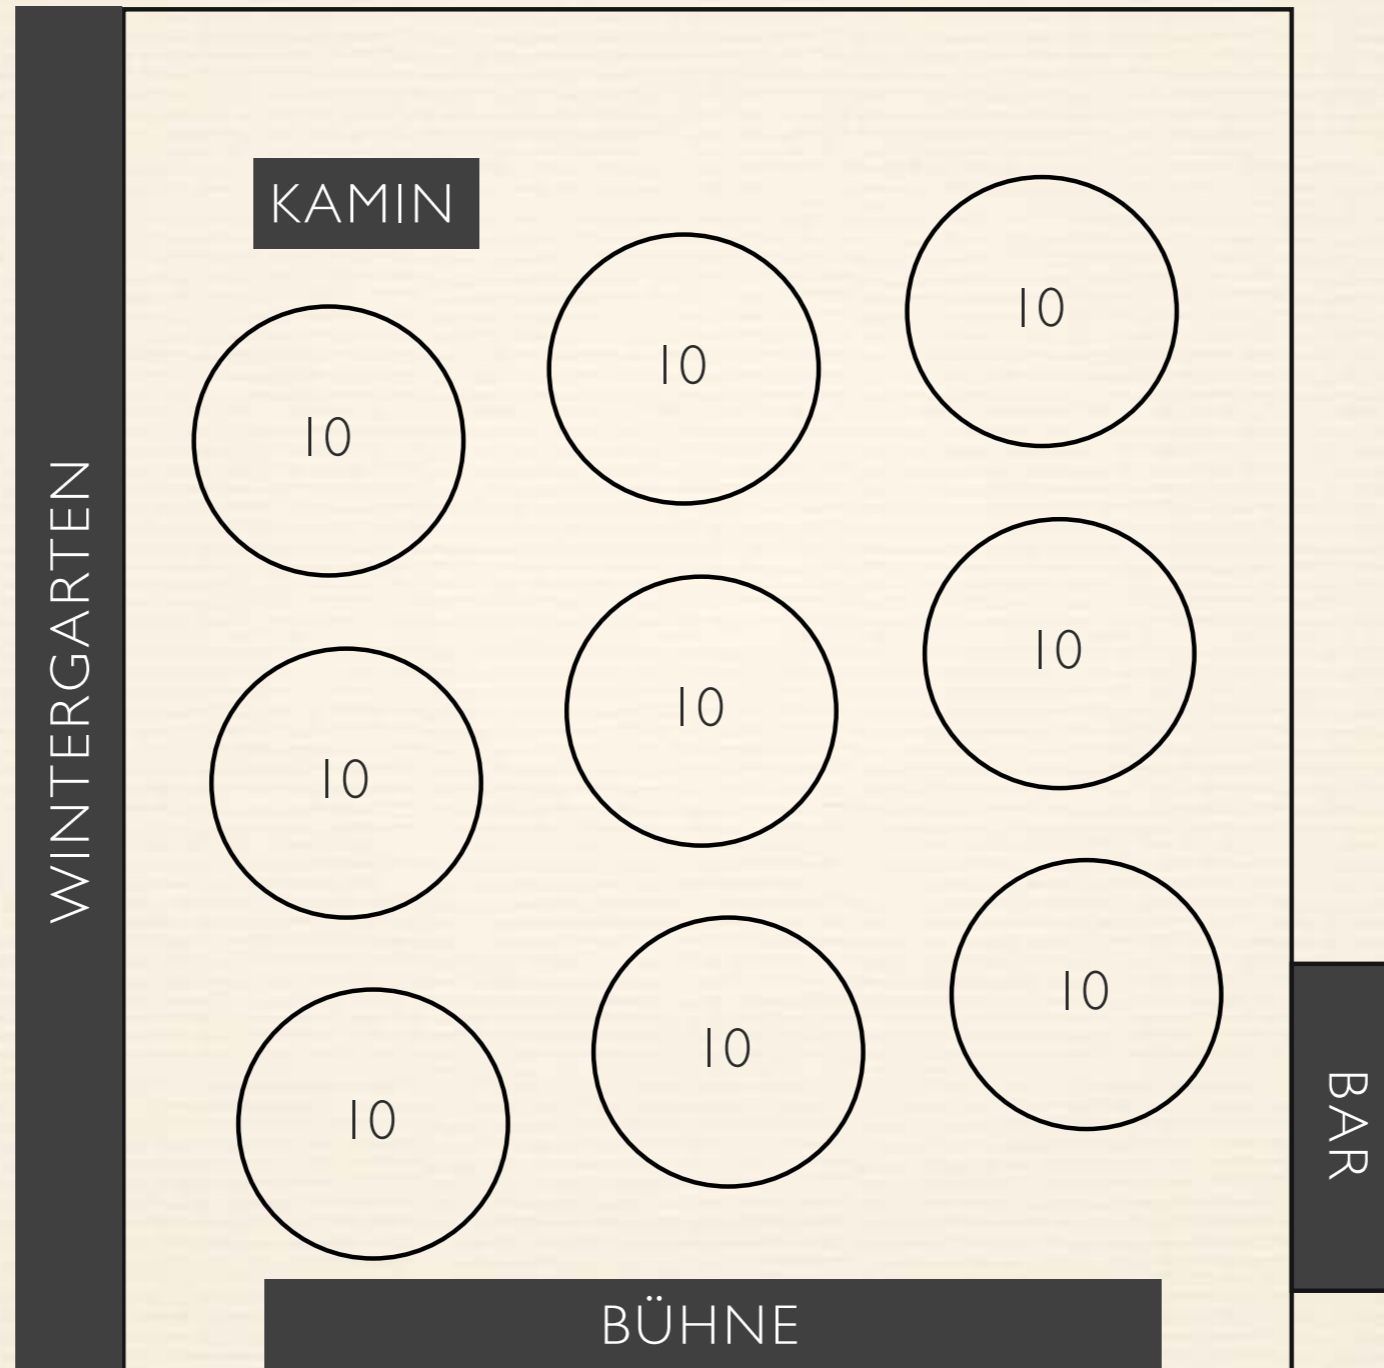

SCHEUNE

90 SITZPLÄTZE RUND