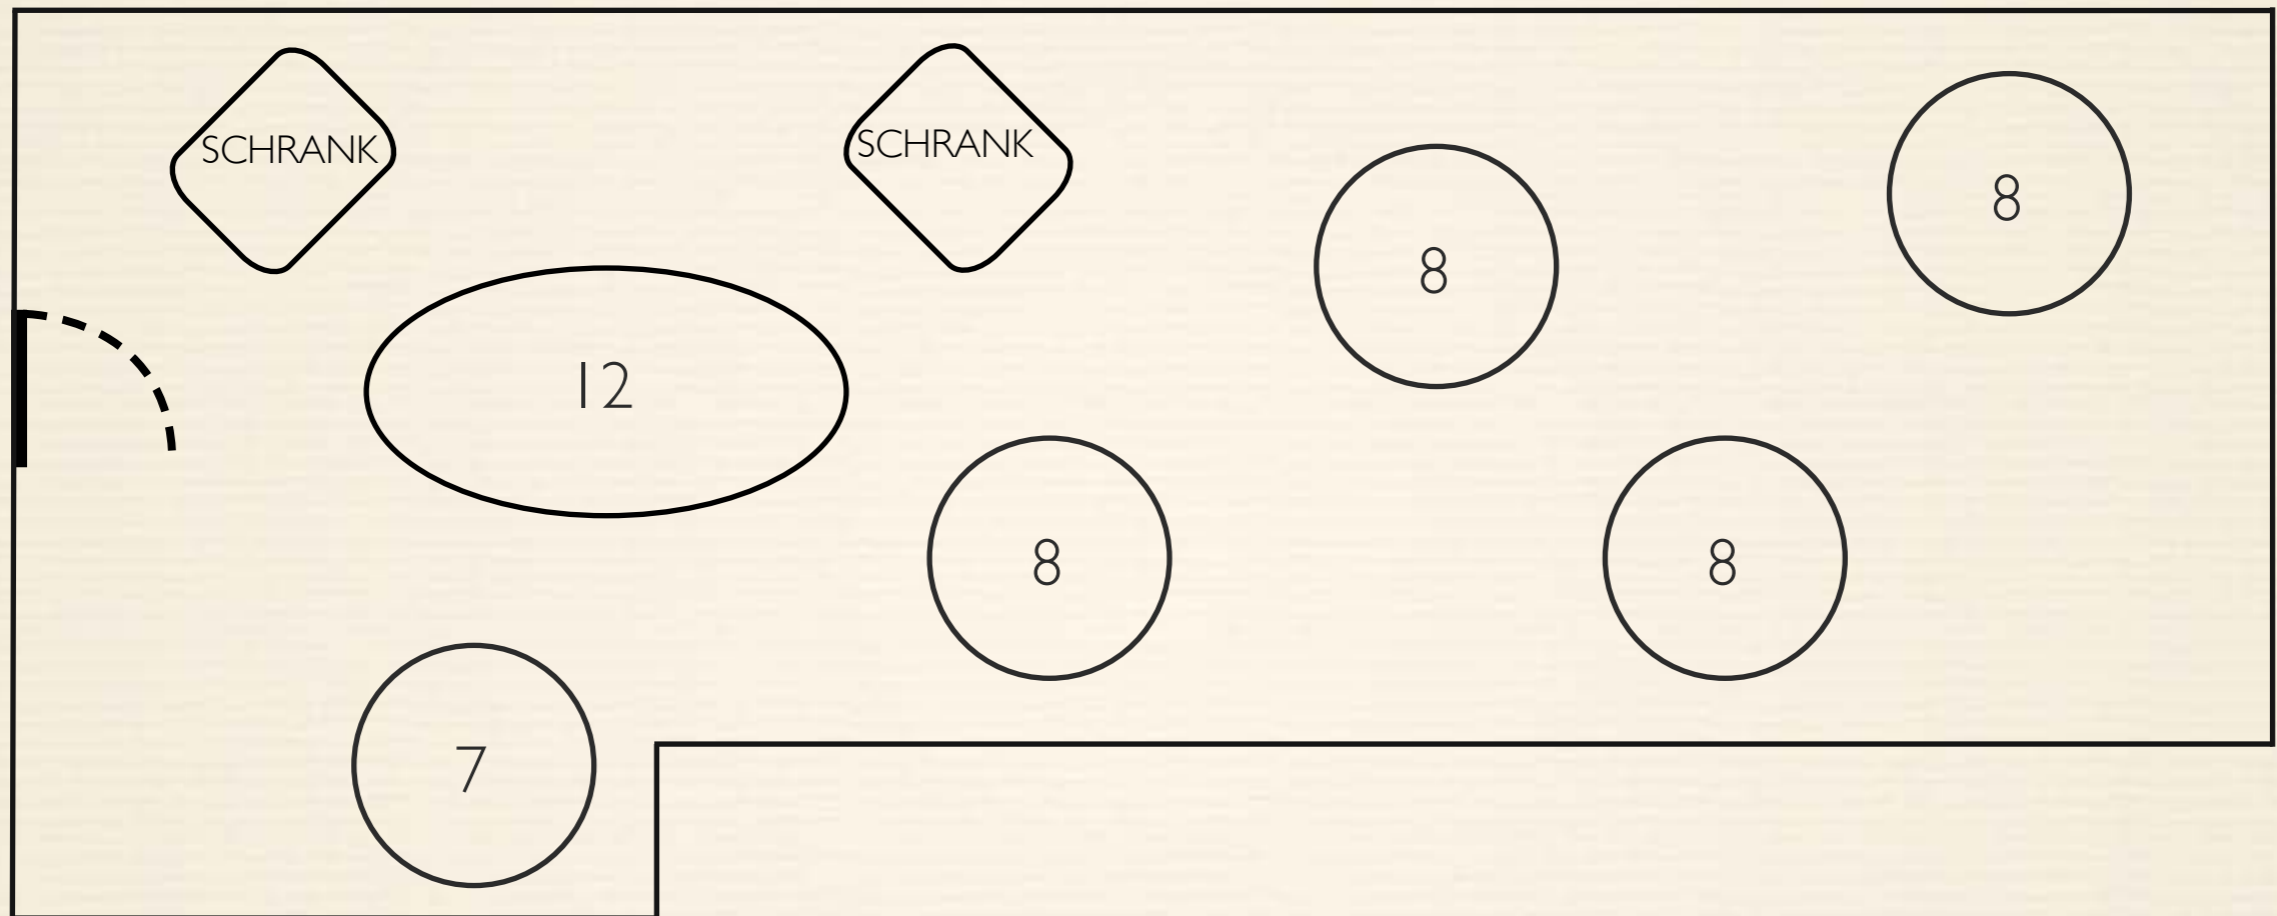

SCHEUNE

MAX. 122 SITZPLÄTZE
MAX. 90 SITZPLÄTZE SCHEUNE
32 SITZPLÄTZE WINTERGARTEN

SCHEUNE

MAX. 72 SITZPLÄTZE

SCHEUNE

105 SITZPLÄTZE PARLAMENTARISCH

DARSTELLUNG NICHT
MAßSTABSGETREU

CLARA VON KRÜGER

CLARA VON KRÜGER

51 SITZPLÄTZE

TERRASSE

DARSTELLUNG NICHT
MAßSTABSGETREU

CLARA VON KRÜGER

54 SITZPLÄTZE RUND

DARSTELLUNG NICHT
MAßSTABSGETREU

CLARA VON KRÜGER