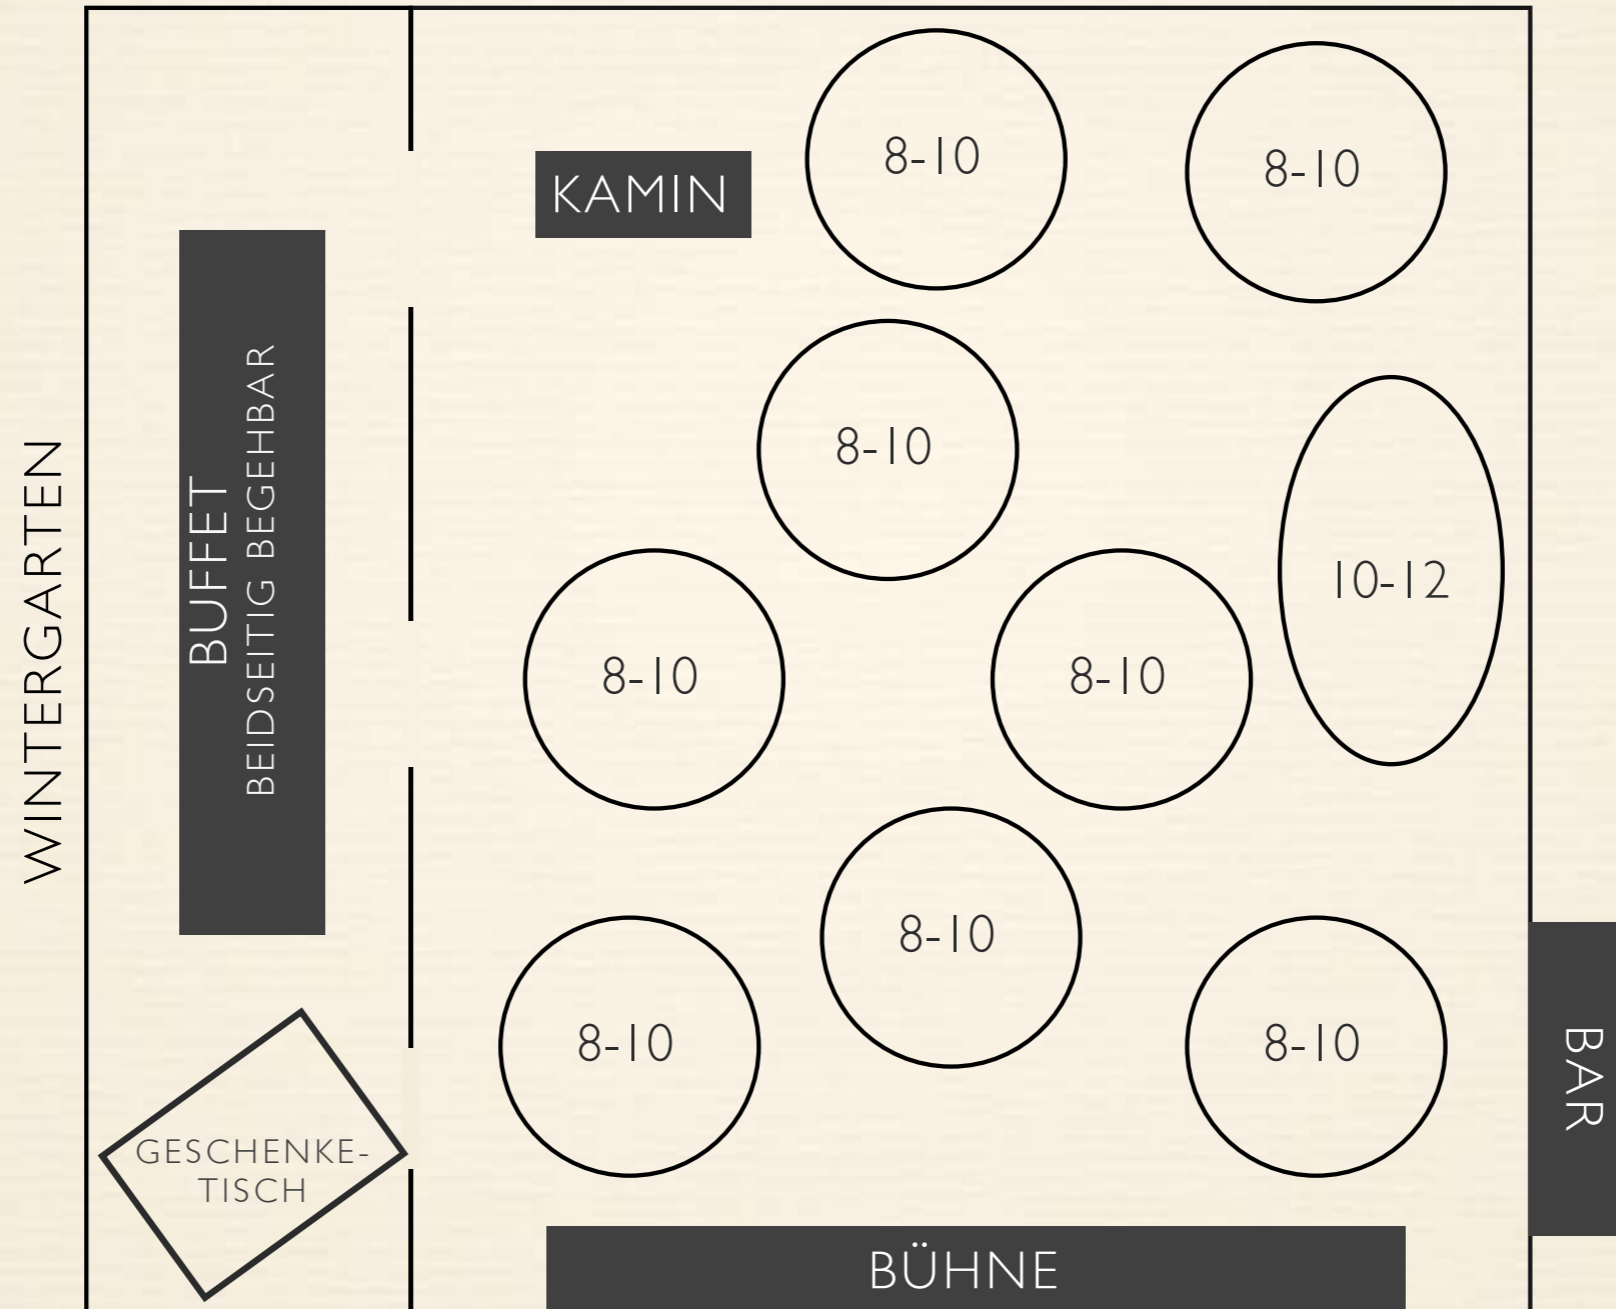

# SCHEUNE

**124 SITZPLÄTZE**

94 SITZPLÄTZE SCHEUNE  
30 SITZPLÄTZE WINTERGARTEN

# SCHEUNE

**MAX. 122 SITZPLÄTZE**  
MAX. 90 SITZPLÄTZE SCHEUNE  
32 SITZPLÄTZE WINTERGARTEN

# SCHEUNE

MAX. 72 SITZPLÄTZE