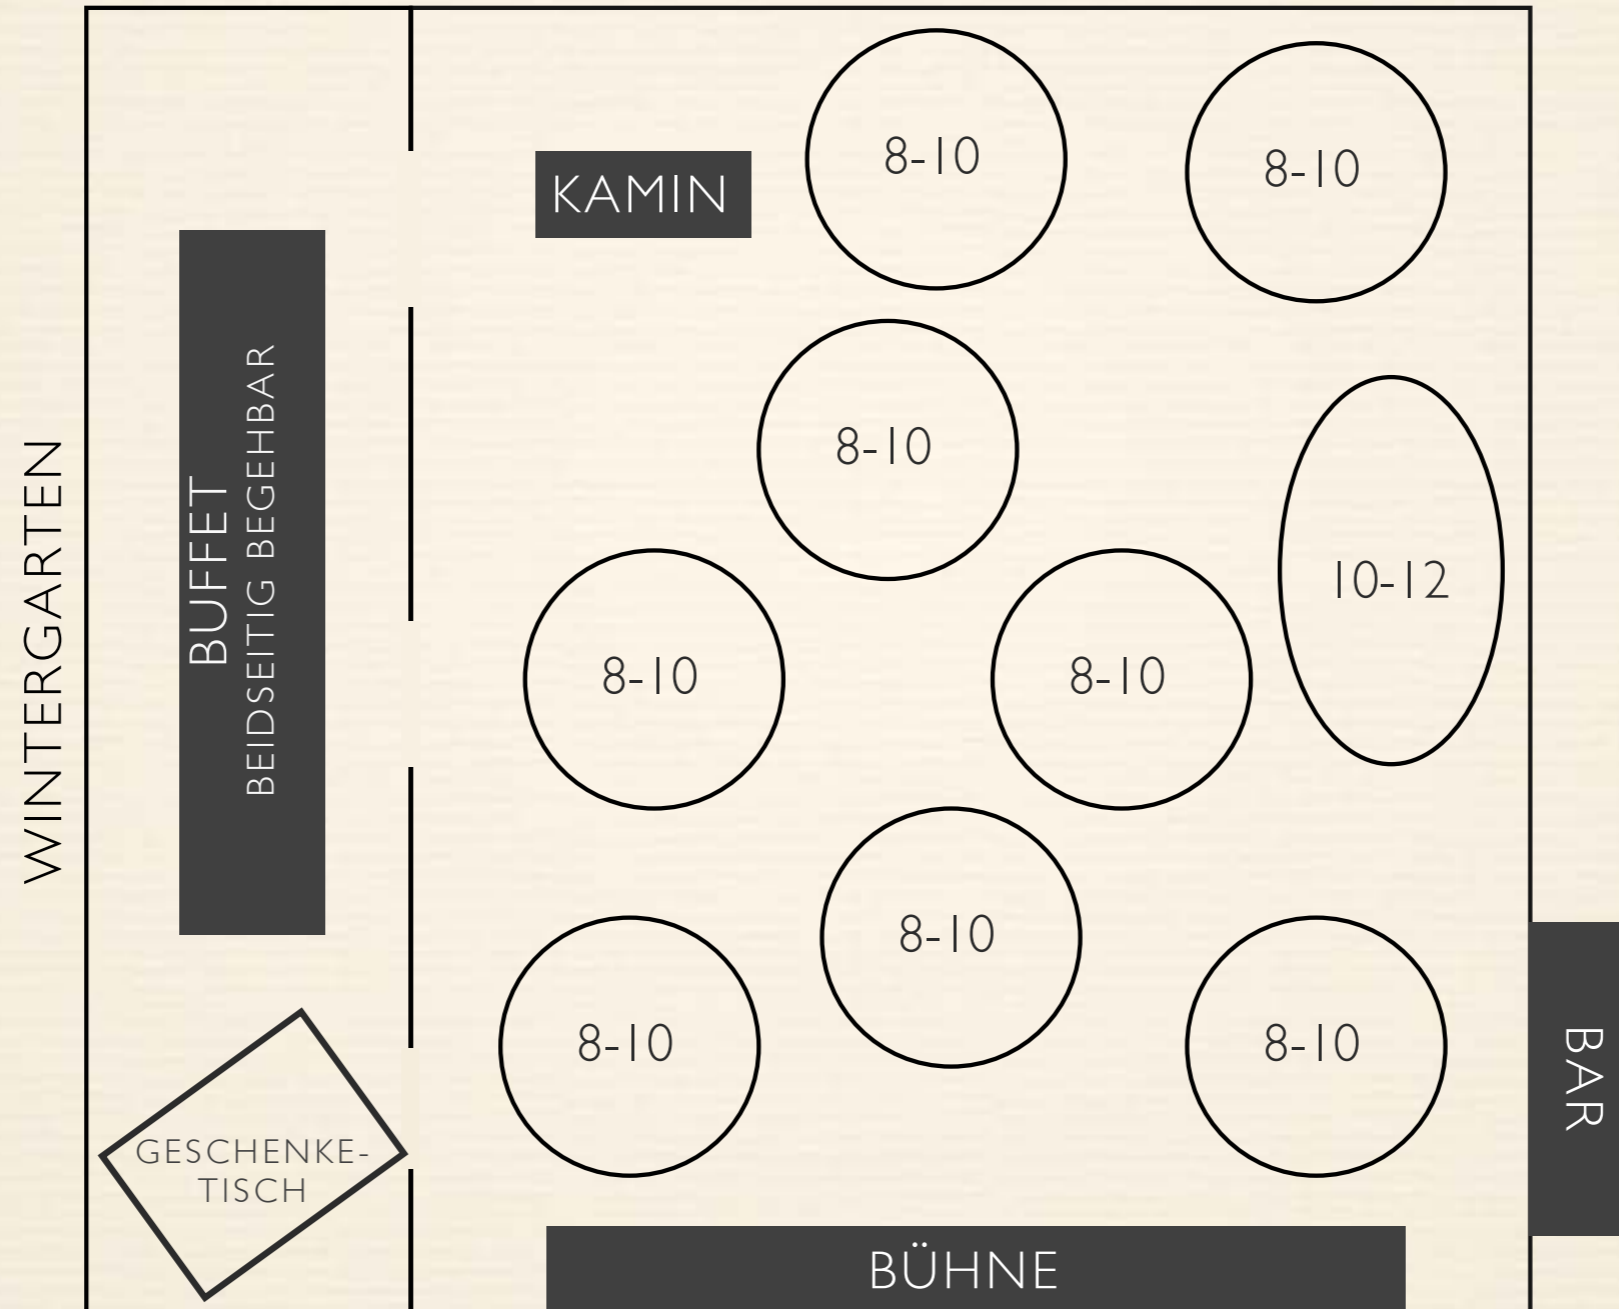

LANDHAUS  SPATZENHOF

SITZORDNUNGEN

SCHEUNE

CLARA VON KRÜGER

SCHEUNE

SCHEUNE

90 SITZPLÄTZE

SCHEUNE

90 SITZPLÄTZE RUND

SCHEUNE

104 SITZPLÄTZE

SCHEUNE

84 SITZPLÄTZE

SCHEUNE

124 SITZPLÄTZE

94 SITZPLÄTZE SCHEUNE
30 SITZPLÄTZE WINTERGARTEN

SCHEUNE

MAX. 122 SITZPLÄTZE
MAX. 90 SITZPLÄTZE SCHEUNE
32 SITZPLÄTZE WINTERGARTEN

SCHEUNE

MAX. 72 SITZPLÄTZE

SCHEUNE

105 SITZPLÄTZE PARLAMENTARISCH

DARSTELLUNG NICHT
MAßSTABSGETREU

CLARA VON KRÜGER

CLARA VON KRÜGER

51 SITZPLÄTZE

TERRASSE

DARSTELLUNG NICHT
MAßSTABSGETREU

CLARA VON KRÜGER

54 SITZPLÄTZE RUND

DARSTELLUNG NICHT
MAßSTABSGETREU

CLARA VON KRÜGER