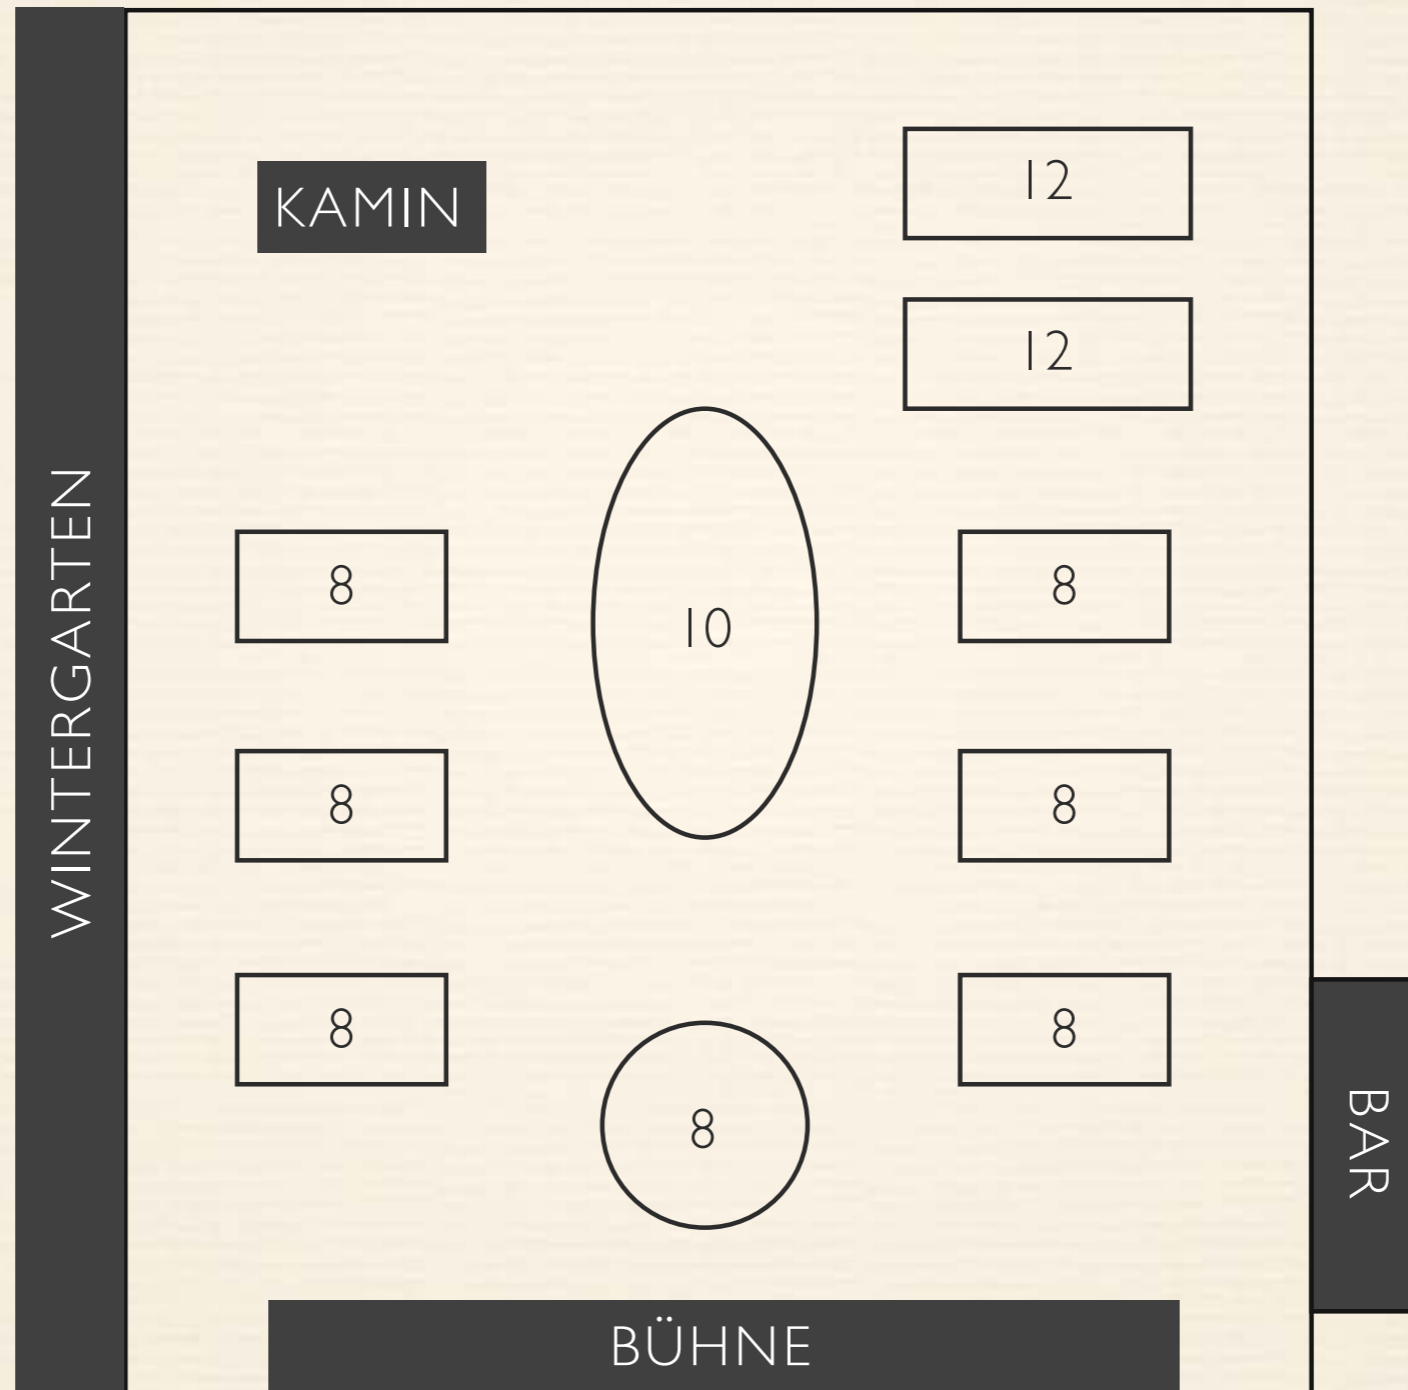

LANDHAUS  SPATZENHOF

SITZORDNUNGEN

SCHEUNE

CLARA VON KRÜGER

SCHEUNE

SCHEUNE

90 SITZPLÄTZE

SCHEUNE

90 SITZPLÄTZE RUND

SCHEUNE

104 SITZPLÄTZE

SCHEUNE

84 SITZPLÄTZE

SCHEUNE

124 SITZPLÄTZE

94 SITZPLÄTZE SCHEUNE
30 SITZPLÄTZE WINTERGARTEN

SCHEUNE

MAX. 122 SITZPLÄTZE
MAX. 90 SITZPLÄTZE SCHEUNE
32 SITZPLÄTZE WINTERGARTEN

SCHEUNE

MAX. 72 SITZPLÄTZE

SCHEUNE

105 SITZPLÄTZE PARLAMENTARISCH

DARSTELLUNG NICHT
MAßSTABSGETREU

CLARA VON KRÜGER

CLARA VON KRÜGER

51 SITZPLÄTZE

TERRASSE

DARSTELLUNG NICHT
MAßSTABSGETREU

CLARA VON KRÜGER

54 SITZPLÄTZE RUND

DARSTELLUNG NICHT
MAßSTABSGETREU

CLARA VON KRÜGER