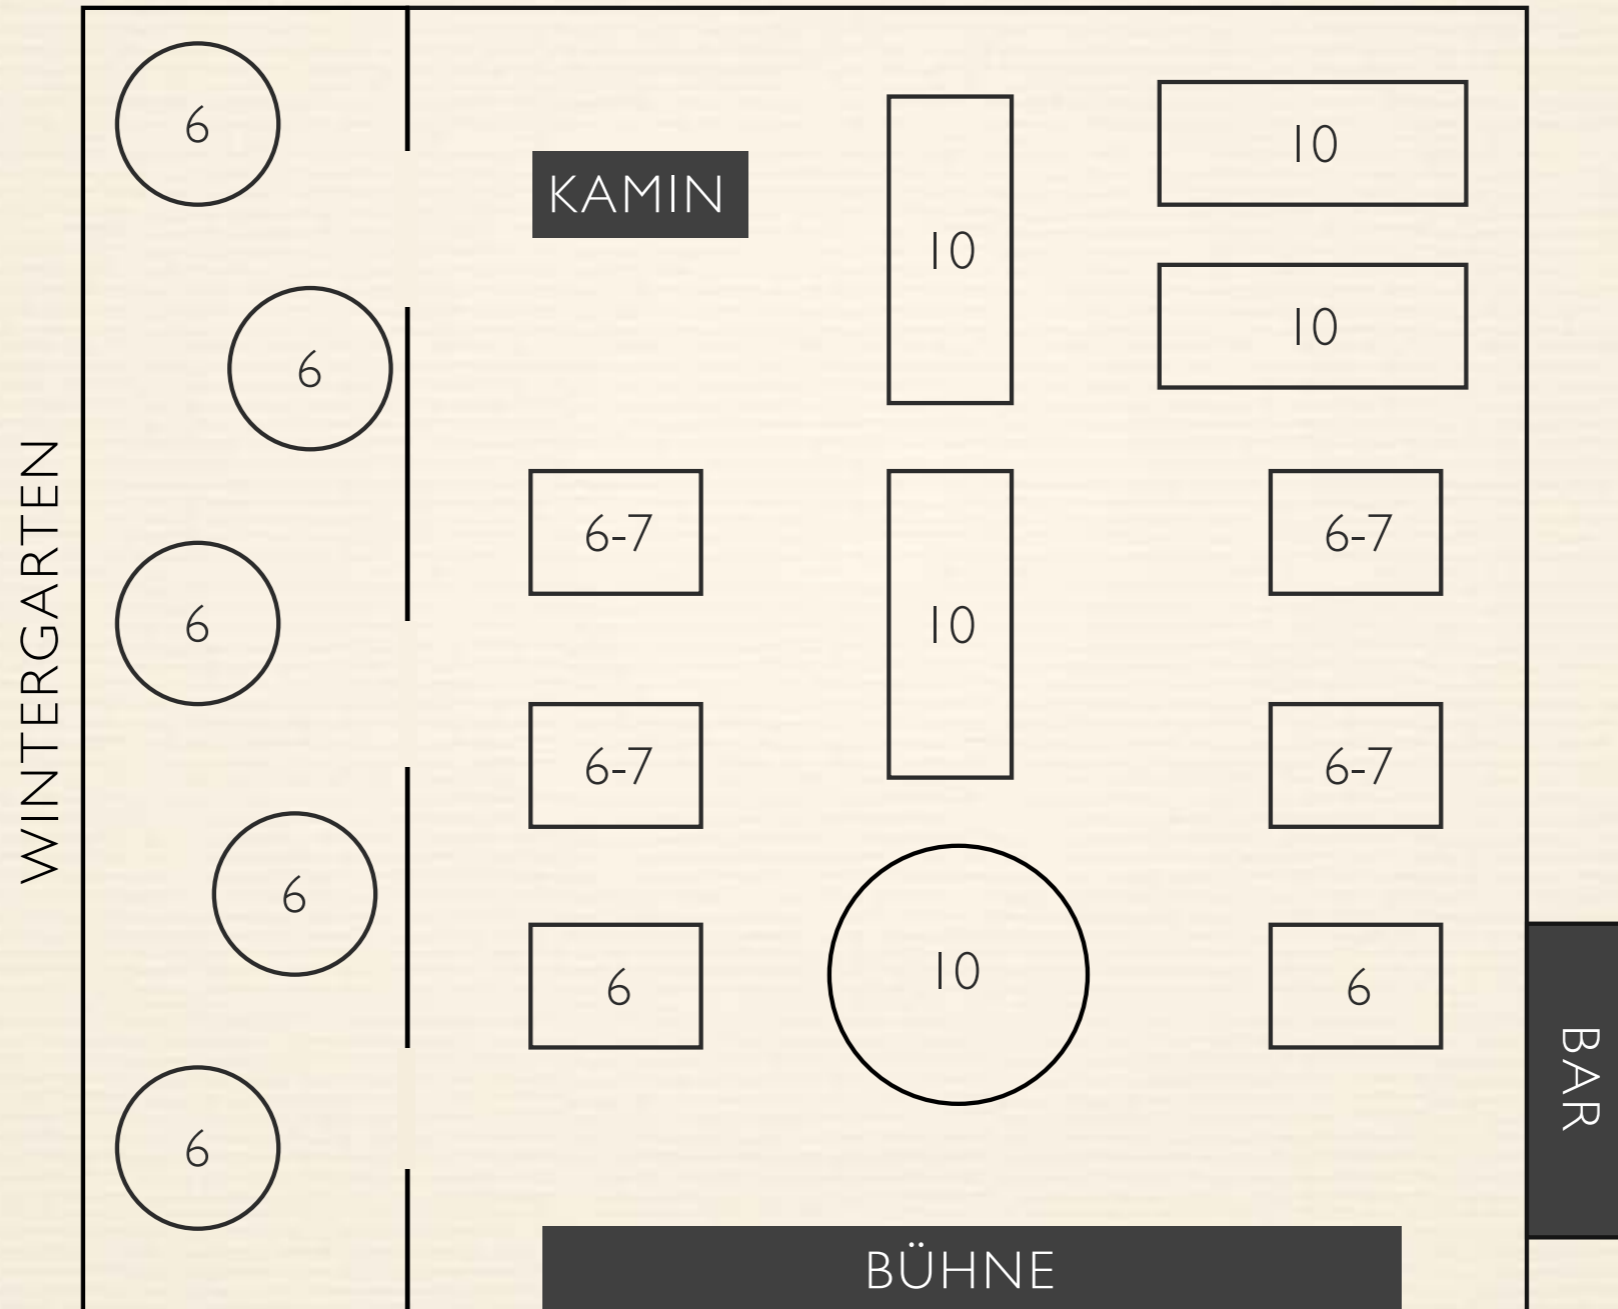

SCHEUNE

MAX. 122 SITZPLÄTZE
MAX. 90 SITZPLÄTZE SCHEUNE
32 SITZPLÄTZE WINTERGARTEN