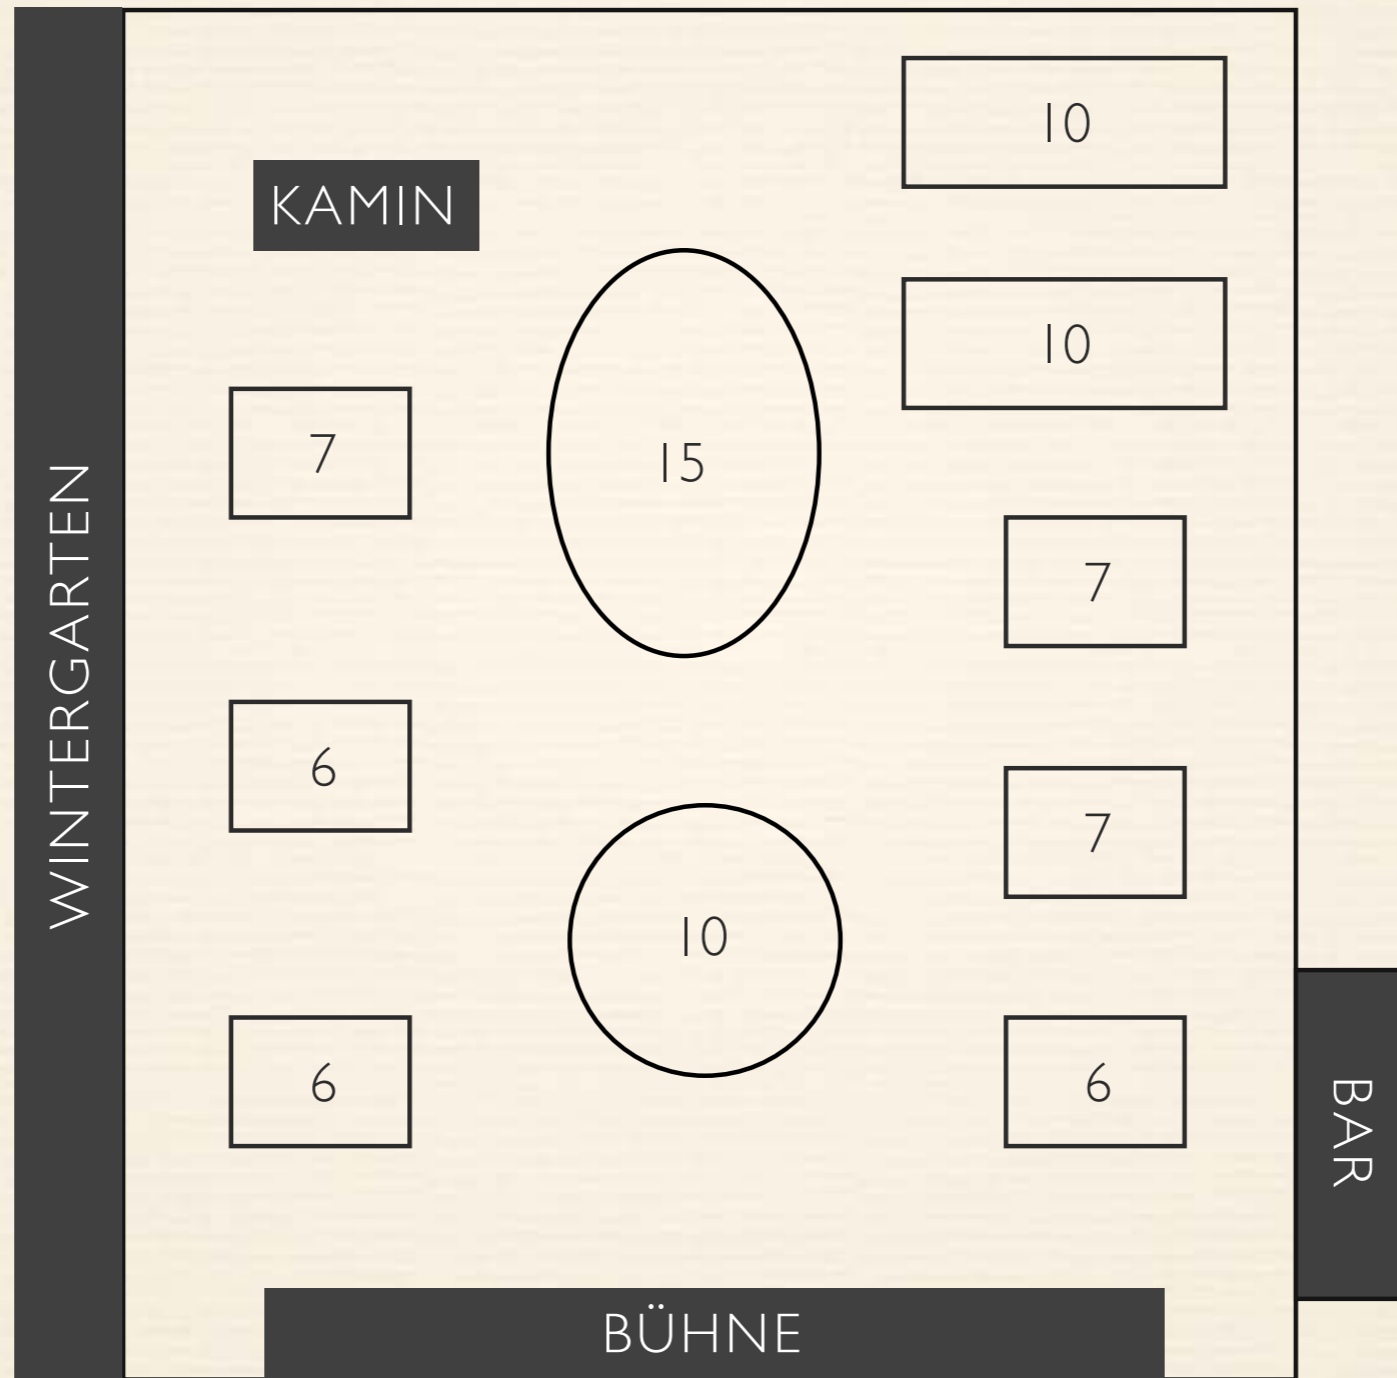

LANDHAUS  SPATZENHOF

SITZORDNUNGEN

SCHEUNE

CLARA VON KRÜGER

SCHEUNE

SCHEUNE

90 SITZPLÄTZE

SCHEUNE

90 SITZPLÄTZE RUND

SCHEUNE

104 SITZPLÄTZE

SCHEUNE

84 SITZPLÄTZE

SCHEUNE

124 SITZPLÄTZE

94 SITZPLÄTZE SCHEUNE
30 SITZPLÄTZE WINTERGARTEN

SCHEUNE

MAX. 122 SITZPLÄTZE
MAX. 90 SITZPLÄTZE SCHEUNE
32 SITZPLÄTZE WINTERGARTEN

SCHEUNE

MAX. 72 SITZPLÄTZE

SCHEUNE

105 SITZPLÄTZE PARLAMENTARISCH

DARSTELLUNG NICHT
MAßSTABSGETREU

CLARA VON KRÜGER

CLARA VON KRÜGER

51 SITZPLÄTZE

TERRASSE

DARSTELLUNG NICHT
MAßSTABSGETREU

CLARA VON KRÜGER

54 SITZPLÄTZE RUND

DARSTELLUNG NICHT
MAßSTABSGETREU

CLARA VON KRÜGER