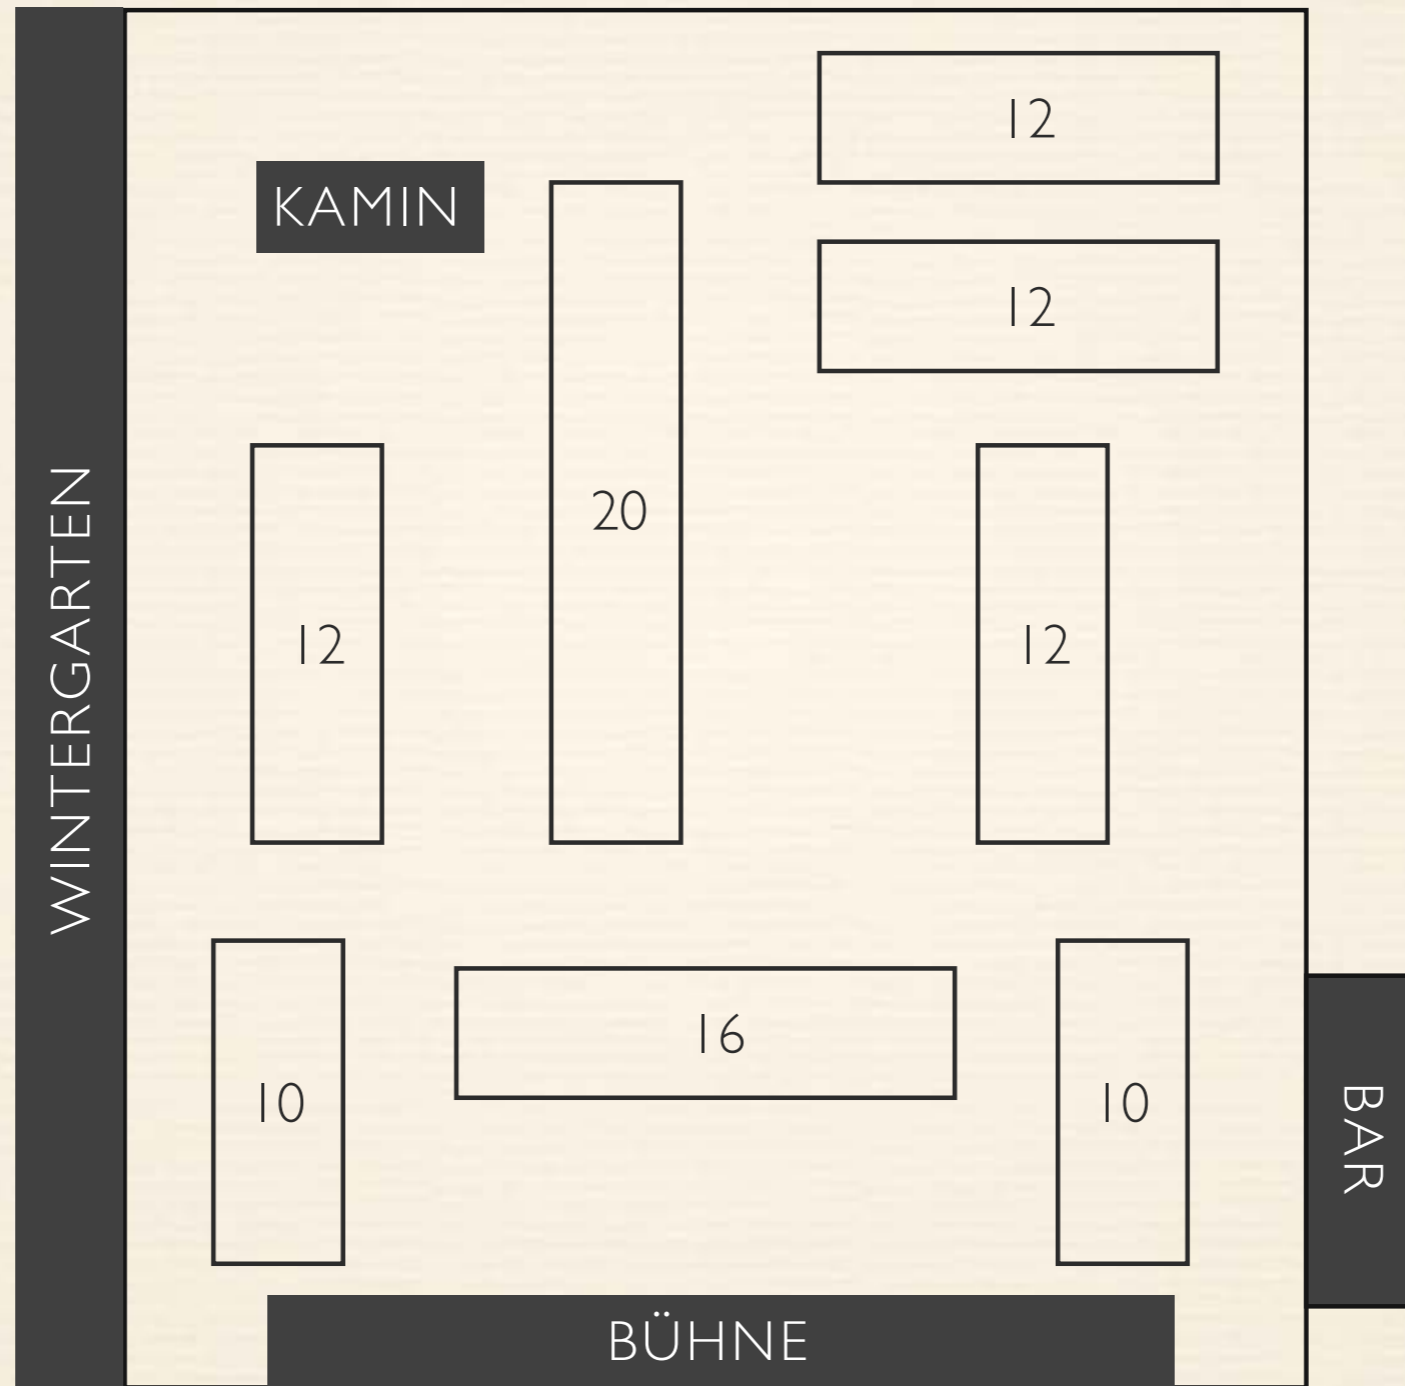

LANDHAUS  SPATZENHOF

SITZORDNUNGEN

SCHEUNE

CLARA VON KRÜGER

SCHEUNE

SCHEUNE

90 SITZPLÄTZE

SCHEUNE

90 SITZPLÄTZE RUND

SCHEUNE

104 SITZPLÄTZE

SCHEUNE

84 SITZPLÄTZE

SCHEUNE

124 SITZPLÄTZE

94 SITZPLÄTZE SCHEUNE
30 SITZPLÄTZE WINTERGARTEN

SCHEUNE

MAX. 122 SITZPLÄTZE
MAX. 90 SITZPLÄTZE SCHEUNE
32 SITZPLÄTZE WINTERGARTEN

SCHEUNE

MAX. 72 SITZPLÄTZE

SCHEUNE

105 SITZPLÄTZE PARLAMENTARISCH

DARSTELLUNG NICHT
MAßSTABSGETREU

CLARA VON KRÜGER

CLARA VON KRÜGER

51 SITZPLÄTZE

TERRASSE

DARSTELLUNG NICHT
MAßSTABSGETREU

CLARA VON KRÜGER

54 SITZPLÄTZE RUND

DARSTELLUNG NICHT
MAßSTABSGETREU

CLARA VON KRÜGER