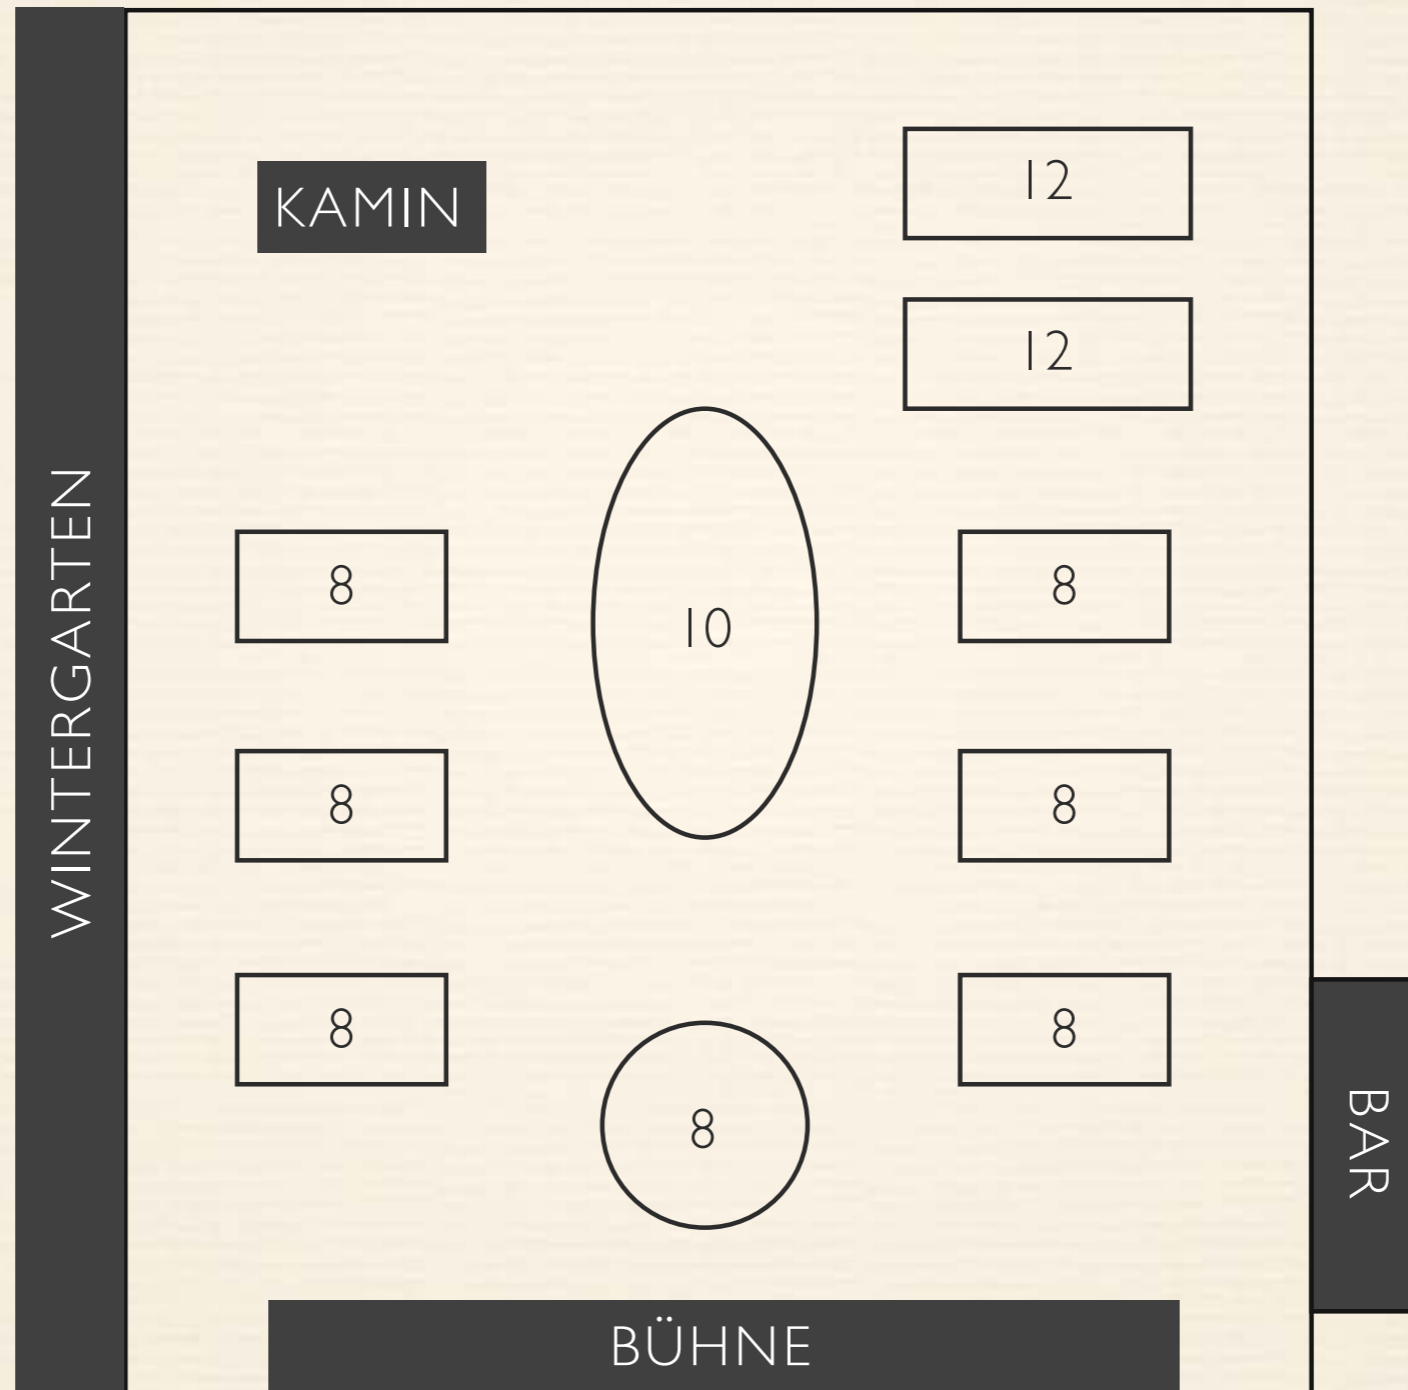

SCHEUNE

90 SITZPLÄTZE