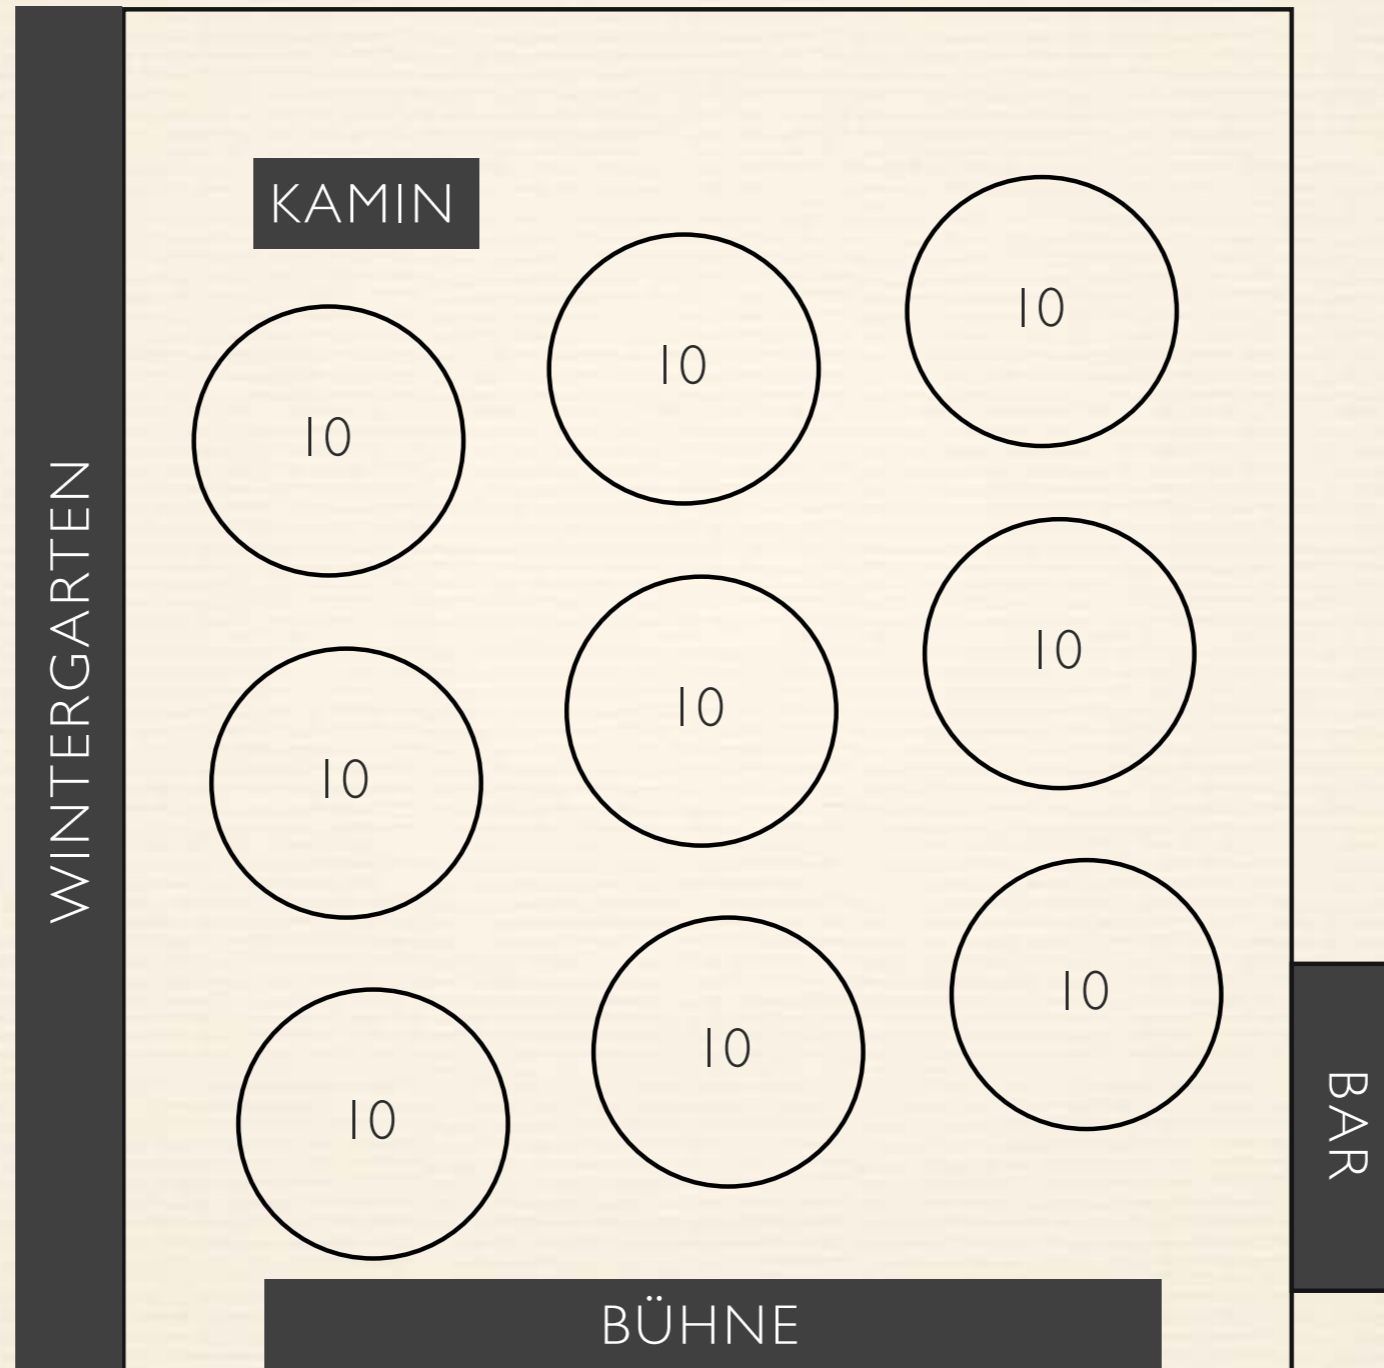

LANDHAUS  SPATZENHOF

SITZORDNUNGEN

SCHEUNE

CLARA VON KRÜGER

SCHEUNE

SCHEUNE

90 SITZPLÄTZE

SCHEUNE

90 SITZPLÄTZE RUND

SCHEUNE

104 SITZPLÄTZE

SCHEUNE

84 SITZPLÄTZE

SCHEUNE

124 SITZPLÄTZE

94 SITZPLÄTZE SCHEUNE
30 SITZPLÄTZE WINTERGARTEN

SCHEUNE

MAX. 122 SITZPLÄTZE
MAX. 90 SITZPLÄTZE SCHEUNE
32 SITZPLÄTZE WINTERGARTEN

SCHEUNE

MAX. 72 SITZPLÄTZE

SCHEUNE

105 SITZPLÄTZE PARLAMENTARISCH

DARSTELLUNG NICHT
MAßSTABSGETREU

CLARA VON KRÜGER

CLARA VON KRÜGER

51 SITZPLÄTZE

TERRASSE

DARSTELLUNG NICHT
MAßSTABSGETREU

CLARA VON KRÜGER

54 SITZPLÄTZE RUND

DARSTELLUNG NICHT
MAßSTABSGETREU

CLARA VON KRÜGER