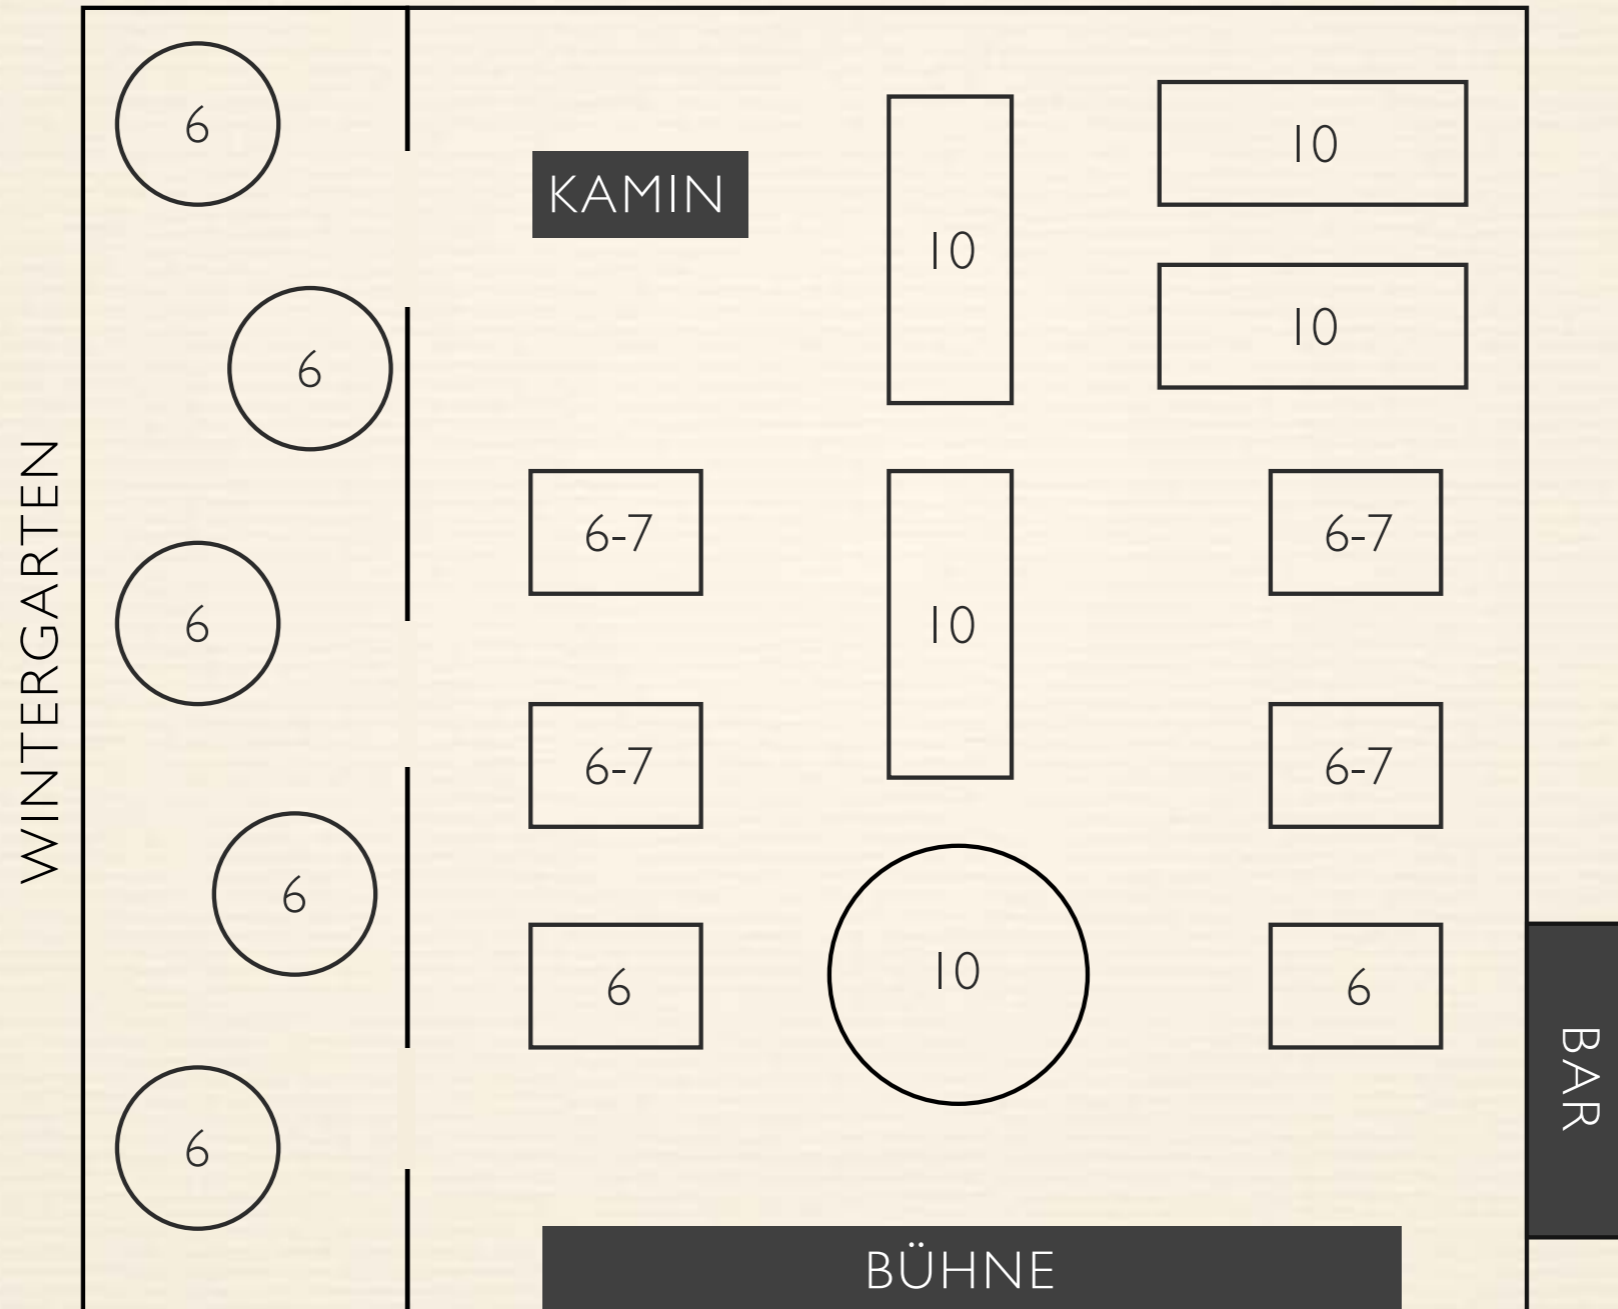

LANDHAUS  SPATZENHOF

SITZORDNUNGEN

SCHEUNE

CLARA VON KRÜGER

SCHEUNE

SCHEUNE

90 SITZPLÄTZE

SCHEUNE

90 SITZPLÄTZE RUND

SCHEUNE

104 SITZPLÄTZE

SCHEUNE

84 SITZPLÄTZE

SCHEUNE

124 SITZPLÄTZE

94 SITZPLÄTZE SCHEUNE
30 SITZPLÄTZE WINTERGARTEN

SCHEUNE

MAX. 122 SITZPLÄTZE
MAX. 90 SITZPLÄTZE SCHEUNE
32 SITZPLÄTZE WINTERGARTEN

SCHEUNE

MAX. 72 SITZPLÄTZE

SCHEUNE

105 SITZPLÄTZE PARLAMENTARISCH

DARSTELLUNG NICHT
MAßSTABSGETREU

CLARA VON KRÜGER

CLARA VON KRÜGER

51 SITZPLÄTZE

TERRASSE

DARSTELLUNG NICHT
MAßSTABSGETREU

CLARA VON KRÜGER

54 SITZPLÄTZE RUND

DARSTELLUNG NICHT
MAßSTABSGETREU

CLARA VON KRÜGER