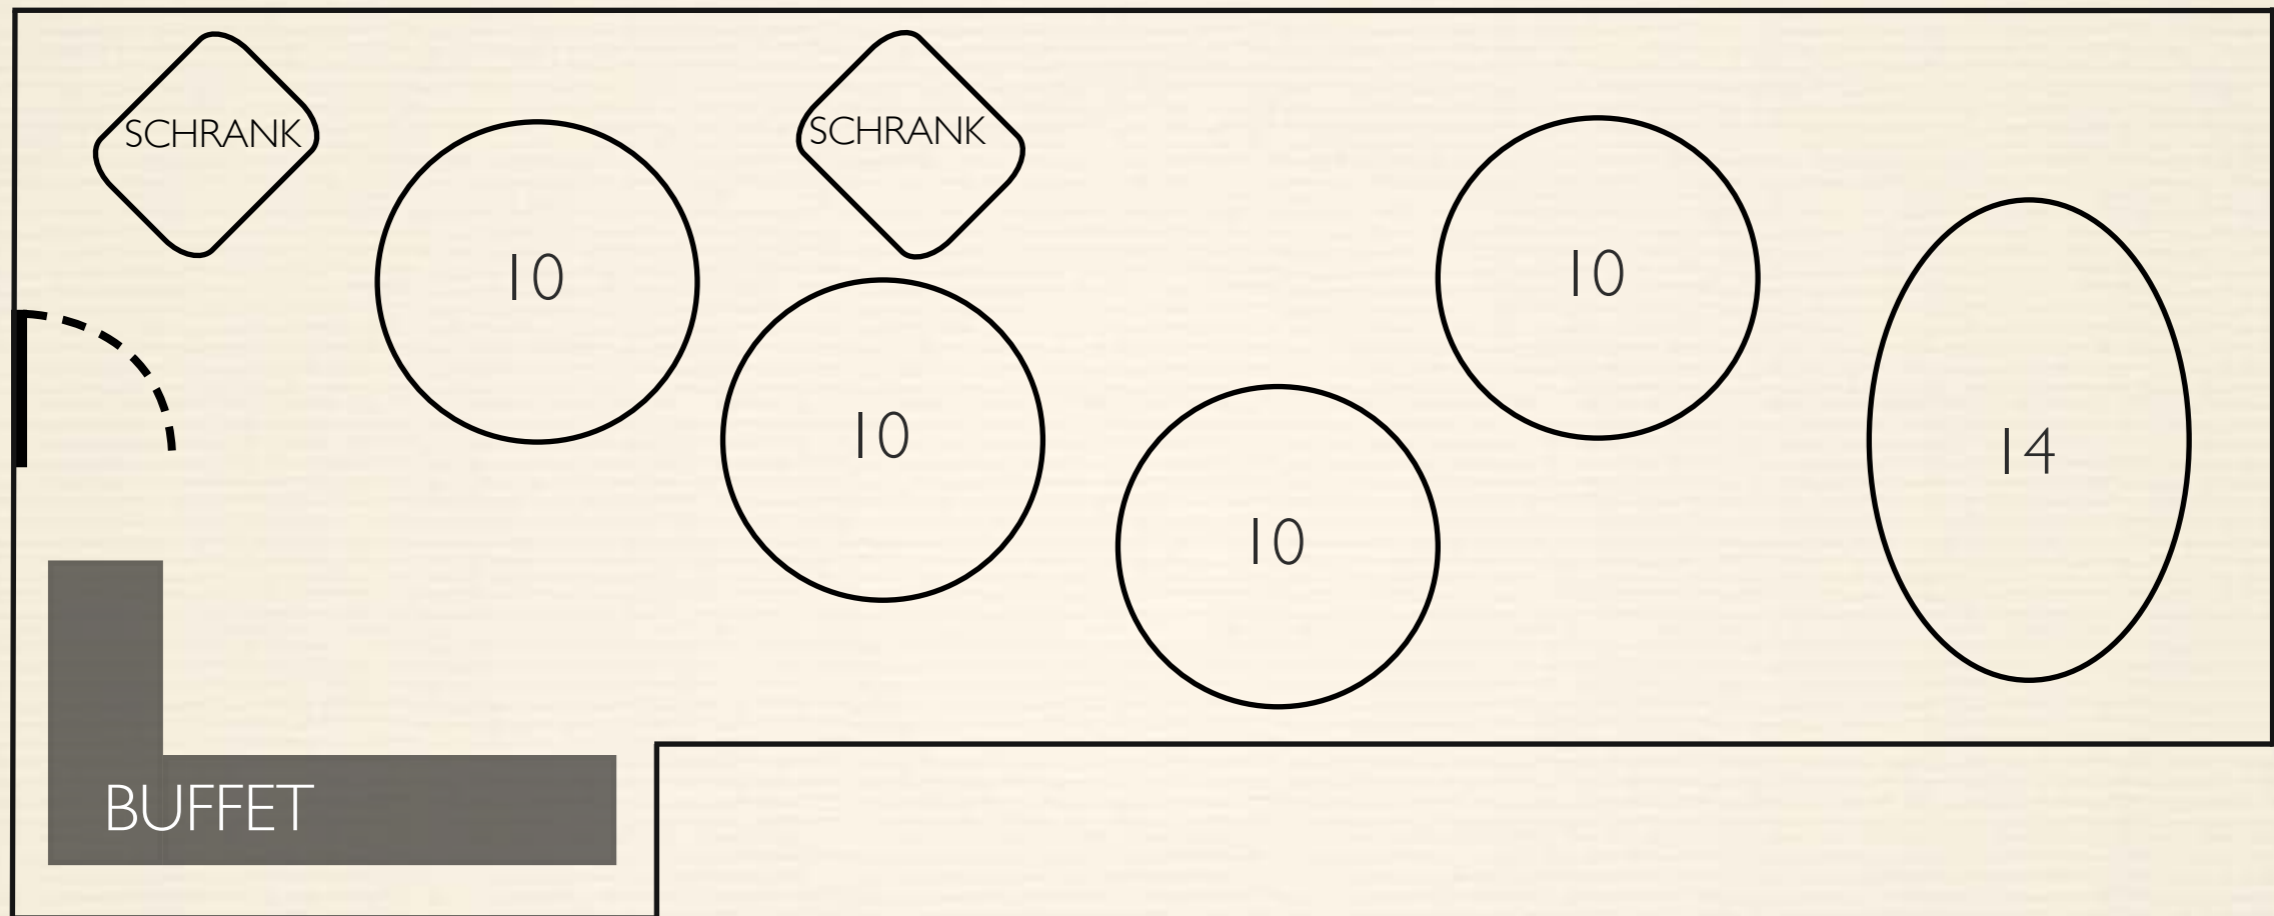

SCHEUNE

MAX. 122 SITZPLÄTZE
MAX. 90 SITZPLÄTZE SCHEUNE
32 SITZPLÄTZE WINTERGARTEN

SCHEUNE

MAX. 72 SITZPLÄTZE

SCHEUNE

105 SITZPLÄTZE PARLAMENTARISCH

DARSTELLUNG NICHT
MAßSTABSGETREU

CLARA VON KRÜGER

CLARA VON KRÜGER

51 SITZPLÄTZE

TERRASSE

DARSTELLUNG NICHT
MAßSTABSGETREU

CLARA VON KRÜGER

54 SITZPLÄTZE RUND

DARSTELLUNG NICHT
MAßSTABSGETREU

CLARA VON KRÜGER

AB 22 PERSONEN

TERRASSE

DARSTELLUNG NICHT
MAßSTABSGETREU