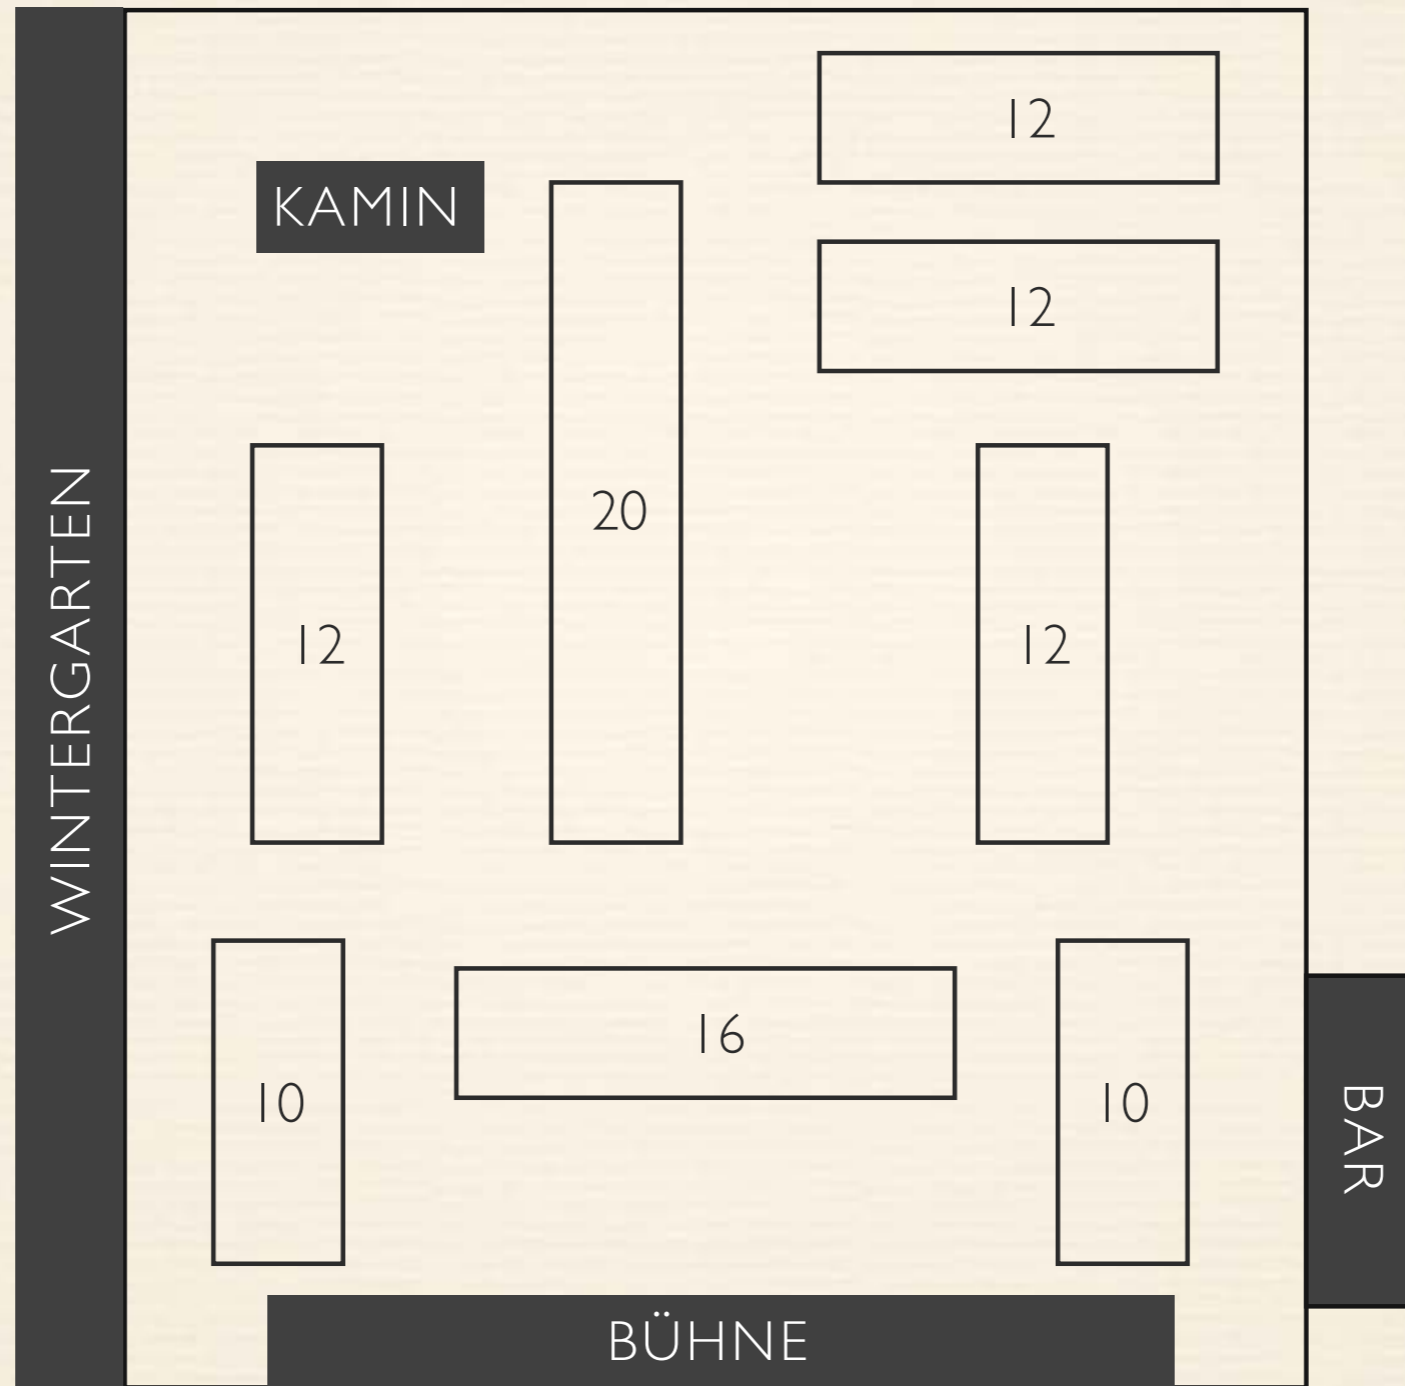

SCHEUNE

104 SITZPLÄTZE